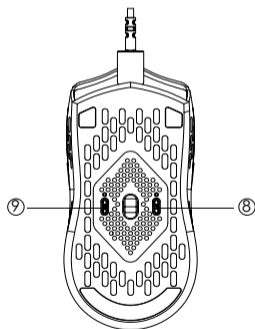

ARM Cortex-M0 48MHz

デフォルトDPIステップ: 1200 (White), 2400 (Blue, デフォルト), 3600 (Green), 5000 (Red)

100ごとに調整可能なDPIステップ

調整可能なリフトオフディスタンス

加速50g

400 IPSトラッキングスピード

アングルスナッピングon/off可能

9種類のライトエフェクト

デフォルトでのボタンの割り当て

- ① 左マウスボタン
- ② 右マウスボタン
- ③ スクロールホイール
- ④ 進む
- ⑤ 進む
- ⑥ 戻る
- ⑦ 戻る
- ⑧ DPIサイクル
- ⑨ ライトエフェクトボタン

正面

背面

ライトエフェクトボタンを押すと、ライトが変化します。ライトが静止しているときは、ライトエフェクトボタンを長押しして設定モードに移行することが出来ます。スクロールホイールを動かして色を変更し、ライトエフェクトボタンをもう一度押すことで、設定モードを終了出来ます。