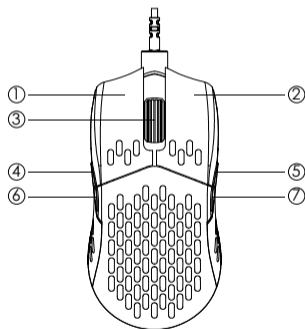

ARM Cortex-M0 48MHz

デフォルトDPIステップ: 1200 (White), 2400 (Blue, デフォルト), 3600 (Green), 5000 (Red)

100ごとに調整可能なDPIステップ

調整可能なリフトオフディスタンス

加速50g

400 IPSトラッキングスピード

アングルスナッピングon/off可能

9種類のライトエフェクト

デフォルトでのボタンの割り当て

- ① 左マウスボタン
- ② 右マウスボタン
- ③ スクロールホイール
- ④ 進む
- ⑤ 進む
- ⑥ 戻る
- ⑦ 戻る
- ⑧ DPIサイクル
- ⑨ ライトエフェクトボタン

正面

背面

ライトエフェクトボタンを押すと、ライトが変化します。ライトが静止しているときは、ライトエフェクトボタンを長押しして設定モードに移行することが出来ます。スクロールホイールを動かして色を変更し、ライトエフェクトボタンをもう一度押すことで、設定モードを終了出来ます。