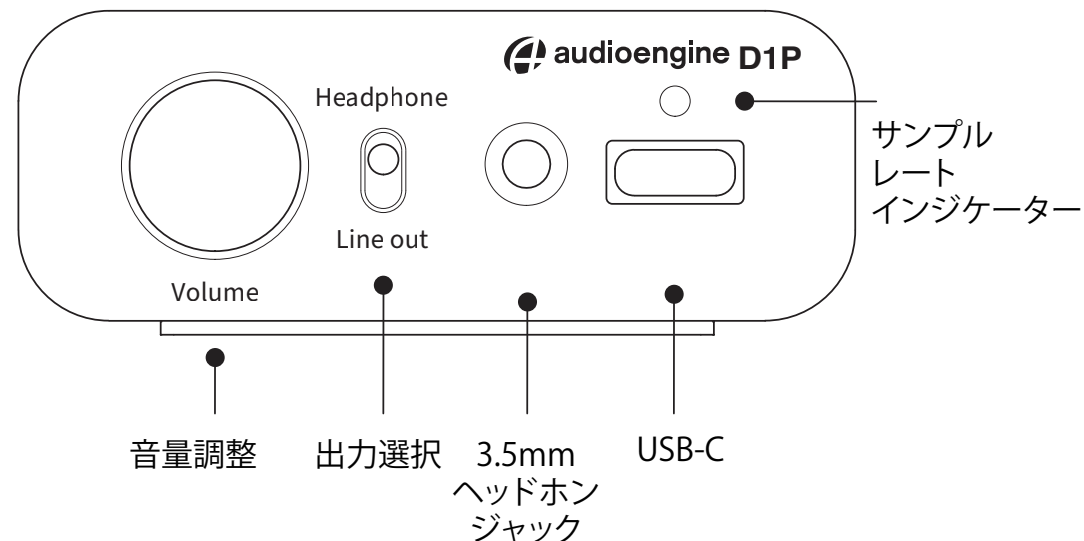

概要

D1Pは、より高価なデジタル・インターフェースに見られる性能と機能を備えた、パワフルかつポータブルな32ビット・ヘッドホンアンプ兼USB DACです。多くの電力を必要としませんが、最も要求の厳しいヘッドホンでも駆動することができます。D1Pは、コンピュータ内蔵のDACやサウンドカードをバイパスして、パワードスピーカーやあらゆるオーディオシステムに直接接続することもできます。

特徴

- ・オーディオマニア・グレードのヘッドホンを駆
- ・iOS、Android、MacOS、Windowsに対応
- ・USBおよびS/PDIFオプティカル入力
- ・ステレオ・アナログおよびヘッドホン出力
- ・ハイエンドグレードのカスタムコネクター

MQAレンダラー技術が搭載されており、MQAコア信号に接続し、MQAファイルの最終展開を完了することが可能です。

D1Pはまた、最大サンプルレート384kHz、32ビットまでのPCMデジタルオーディオを処理し、DSD128ソースまでのDSD再生をサポートします。

クイックセットアップ

D1Pをヘッドホンや音楽システムに接続する方法を紹介しましょう。

- 1 MacOS、iOS、Android、Windowsに対応した付属のUSBケーブルを使用して、コンピューター、タブレット、またはスマートフォンをD1Pに接続します。
- 2 ヘッドホンまたはパワードスピーカーをD1Pフロントパネルの3.5mmヘッドホンジャック出力またはリアパネルのステレオ出力に接続します。
- 3 デバイス、アプリ、D1Pの音量レベルを中レベルに調整し、音楽再生を開始します。PCの場合、D1Pは自動的に認識されます。Macの場合は、システム設定のサウンドで、サウンド出力として「Audioengine D1P」を選択します。

オプティカル入力

トスリンクデジタル光入力は、テレビ、コンピューター、メディアサーバー、または光出力を持つ製品など、あらゆる光ソースからのPCMステレオストリームを受け入れることができます。

D1Pは箱から出してすぐに素晴らしいサウンドが得られ、時間が経つにつれて良くなっていくでしょう。通常、ブレイクインには40~50時間程の時間が必要となります。

製品に関してご不明な点がございましたら国内正規代理店のコペックジャパンまでお問い合わせ下さい。