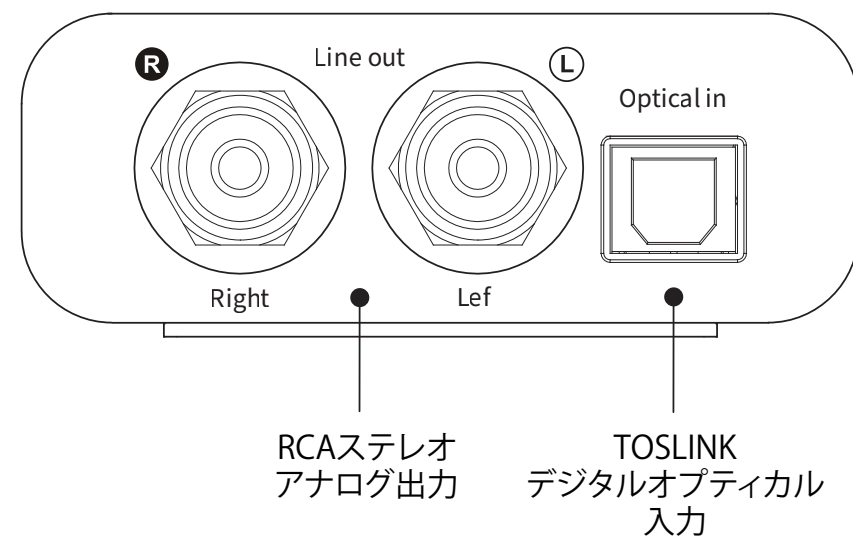

クイックセットアップ

D1Pをヘッドホンや音楽システムに接続する方法を紹介しましょう。

1. 1 MacOS、iOS、Android、Windowsに対応した付属のUSBケーブルを使用して、コンピューター、タブレット、またはスマートフォンをD1Pに接続します。
2. 2 ヘッドホンまたはパワードスピーカーをD1Pフロントパネルの3.5mmヘッドホンジャック出力またはリアパネルのステレオ出力に接続します。
3. 3 デバイス、アプリ、D1Pの音量レベルを中レベルに調整し、音楽再生を開始します。PCの場合、D1Pは自動的に認識されます。Macの場合は、システム設定のサウンドで、サウンド出力として「Audioengine D1P」を選択します。

オプティカル入力

トスリンクデジタル光入力は、テレビ、コンピューター、メディアサーバー、または光出力を持つ製品など、あらゆる光ソースからのPCMステレオストリームを受け入れることができます。

D1Pは箱から出してすぐに素晴らしいサウンドが得られ、時間が経つにつれて良くなっていくでしょう。通常、ブレイクインには40~50時間程の時間が必要となります。

製品に関してご不明な点がございましたら国内正規代理店のコペックジャパンまでお問い合わせ下さい。

お問い合わせ先：株式会社コペックジャパン
info@kopek-japan.co.jp
03-3477-0122

製品保証

Audioengineの製品には、ご購入日より3年間の限定保証が付属致します。この保証はご購入により自動的に付帯し、登録の必要はありません。本限定保証は日本国内においてのみ適用されます。

保証の対象

製造上の不備及び欠陥による不良を対象と致します。

保証の対象とならないもの

事故、誤使用、不正な使用、過度な湿度・日光・環境下での使用、高いボルテージ環境での使用、天災・災害等、改造、マニュアルの指示を従わない不適切な使用など。これらによる製品の不具合については保証の対象とはなりません。

不具合への対応

Audioengineにて各不具合品について修理あるいは交換を決定致します。また、保証期間内は、お客様からAudioengineあるいは代理店への送料を除く修理・交換の費用は保証によってカバーされます。修理・交換後は、迅速に商品をお戻し致します。

お客様へのお願い

Audioengineあるいは代理店までの送料はお客様負担となります。万が一、修理等が必要になった場合に備え、製品の破損を防止するために、製品ご購入時に付属の箱等は保存しておくことをおすすめ致します。Audioengineでは、商品返送の際に起きる不適切な梱包による破損等については一切保証いたしません。お客様ご自身で梱包をする際は梱包に問題がないことをしっかりご確認ください。